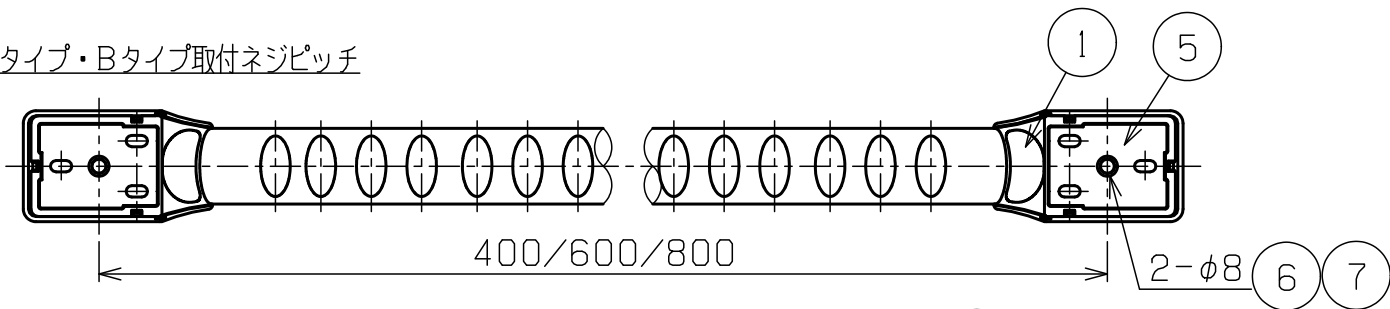

ニギリバー

Aタイプ・Bタイプ取付ネジピッチ

Cタイプ取付ネジピッチ

受注生産品

10	Cタイプワッシャー	SUS	6	M4用ワッシャー
9	ABタイプワッシャー	SUS	2	M6用ワッシャー
8	Cタイプ取付ネジ 4X45	SUS	6	⊕ナベタッピンネジ
7	Bタイプ取付ネジ M6X50	SUS	2	⊕六角ボルト
6	Aタイプ取付ネジ 6X50	SUS	2	⊕⊕六角タッピンネジ
5	パッキン	EPDM	2	ベースに貼付
4	パイプ固定ネジ 4X25	SUS	2	⊕皿タッピンネジ
3	パイプ	A6063-T5	1	表面:PP(ホワイト)
2	カバー	ABS	2	ホワイト
1	ベース	POM	2	ホワイト
部番	部品名	材質	個数	摘要・仕上