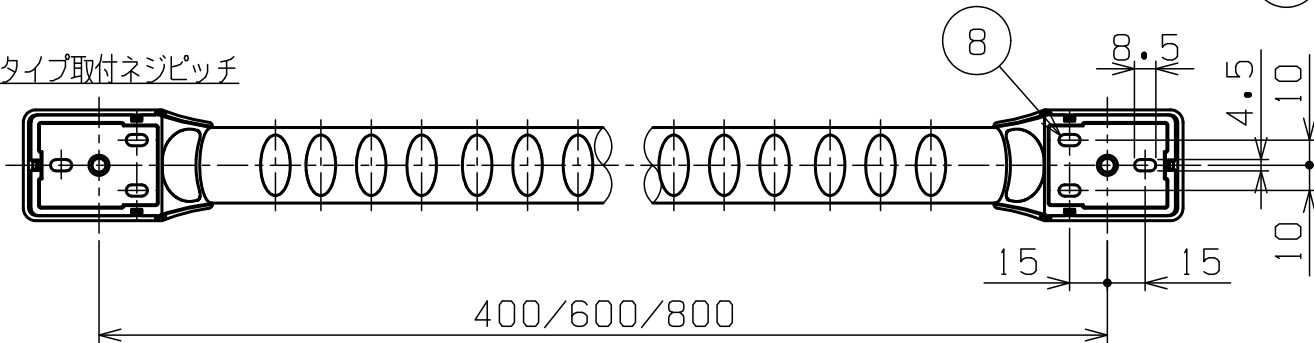

ニギリバー

Aタイプ・Bタイプ取付ネジピッチ

Cタイプ取付ネジピッチ

受注生産品

10	Cタイプワッシャー	SUS	6	M4用ワッシャー
9	ABタイプワッシャー	SUS	2	M6用ワッシャー
8	Cタイプ取付ネジ 4X45	SUS	6	⊕ナベタッピンネジ
7	Bタイプ取付ネジ M6X50	SUS	2	⊕六角ボルト
6	Aタイプ取付ネジ 6X50	SUS	2	⊕⊕六角タッピンネジ
5	パッキン	EPDM	2	ベースに貼付
4	パイプ固定ネジ 4X25	SUS	2	⊕皿タッピンネジ
3	パイプ	A6063-T5	1	表面:PP(ホワイト)
2	カバー	ABS	2	ホワイト
1	ベース	POM	2	ホワイト
部番	部品名	材質	個数	摘要・仕上