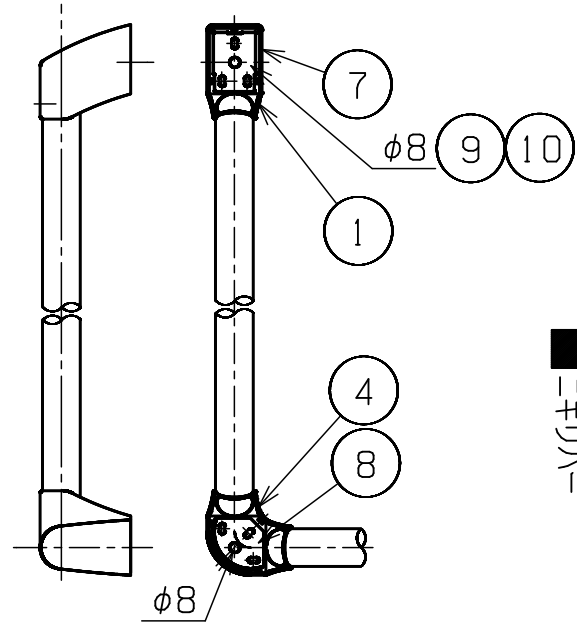

Aタイプ・Bタイプ取付ネジピッチ

Cタイプ取付ネジピッチ

13	Cタイプワッシャー	SUS	9	M4用ワッシャー
12	ABタイプワッシャー	SUS	3	M6用ワッシャー
11	Cタイプ取付ネジ 4X45	SUS	9	⊕ナベタッピンネジ
10	Bタイプ取付ネジ M6X50	SUS	3	⊕六角ボルト
9	Aタイプ取付ネジ 6X50	SUS	3	⊕六角タッピンネジ
8	コーナーブラケットパッキン	EPDM	1	ベースに貼付
7	サイドブラケットパッキン	EPDM	2	ベースに貼付
6	パイプ固定ネジ 4X25	SUS	4	⊕皿タッピンネジ
5	コーナーブラケットカバー	ABS	1	クロムメッキ
4	コーナーブラケットベース	POM	1	グレー
3	パイプ	SUS304	2	t=1.2 #400研磨
2	サイドブラケットカバー	ABS	2	クロムメッキ
1	サイドブラケットベース	POM	2	グレー
部番	部品名	材質	個数	摘要・仕上

ニギリバー

株式会社 リライアンス	品名	L型ニギリバー	品番	R8907LCH
--------------------	----	---------	----	----------