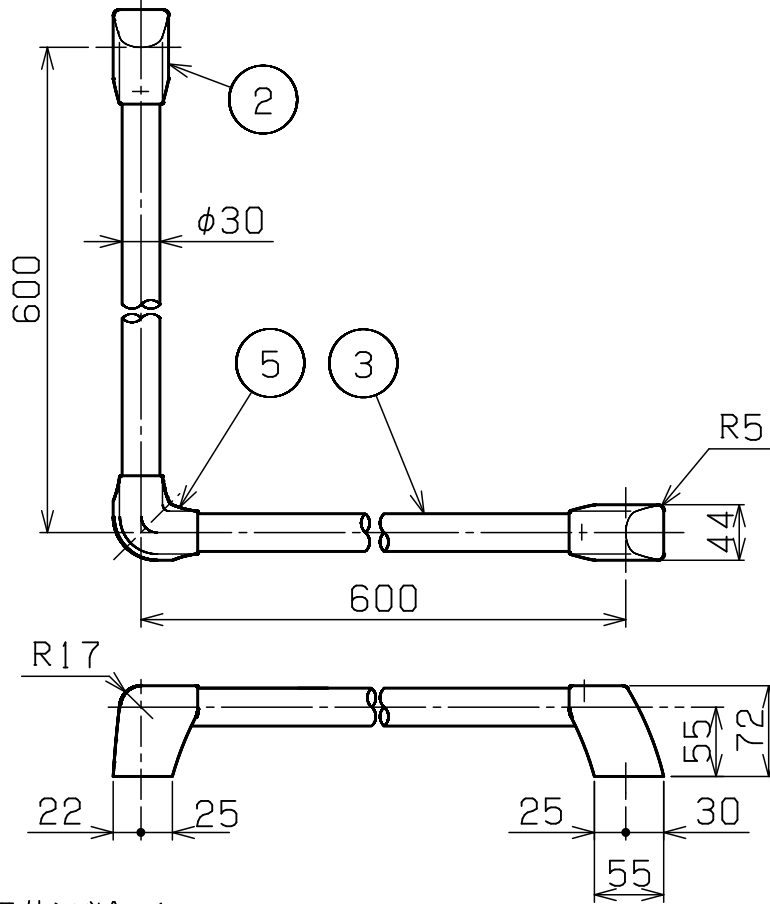

Aタイプ・Bタイプ取付ネジピッチ

Cタイプ取付ネジピッチ

13	Cタイプワッシャー	SUS	9	M4用ワッシャー
12	ABタイプワッシャー	SUS	3	M6用ワッシャー
11	Cタイプ取付ネジ 4X45	SUS	9	⊕ナベタッピンネジ
10	Bタイプ取付ネジ M6X50	SUS	3	⊕六角ボルト
9	Aタイプ取付ネジ 6X50	SUS	3	⊕六角タッピンネジ
8	コーナーブラケットパッキン	EPDM	1	ベースに貼付
7	サイドブラケットパッキン	EPDM	2	ベースに貼付
6	パイプ固定ネジ 4X25	SUS	4	⊕皿タッピンネジ
5	コーナーブラケットカバー	ABS	1	クロムメッキ
4	コーナーブラケットベース	POM	1	グレー
3	パイプ	SUS304	2	t=1.2 #400研磨
2	サイドブラケットカバー	ABS	2	クロムメッキ
1	サイドブラケットベース	POM	2	グレー
部番	部品名	材質	個数	摘要・仕上

ニギリバー

株式会社 リライアンス	品名	L型ニギリバー	品番	R8907LCH
--------------------	----	---------	----	----------