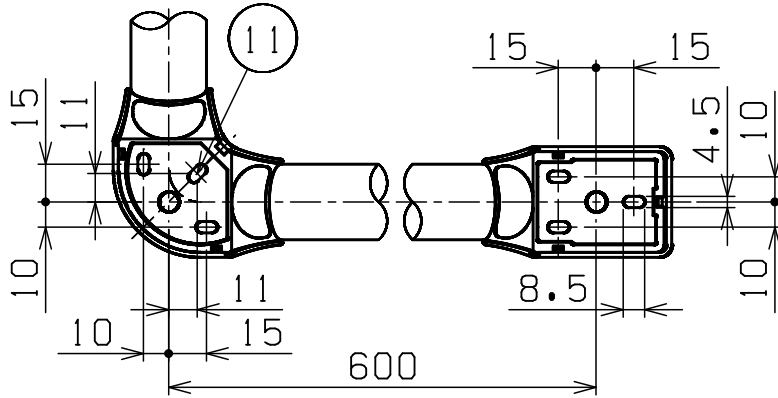

Aタイプ・Bタイプ取付ネジピッチ

Cタイプ取付ネジピッチ

13	Cタイプワッシャー	SUS	9	M4用ワッシャー
12	ABタイプワッシャー	SUS	3	M6用ワッシャー
11	Cタイプ取付ネジ 4X45	SUS	9	⊕ナベタッピンネジ
10	Bタイプ取付ネジ M6X50	SUS	3	⊕六角ボルト
9	Aタイプ取付ネジ 6X50	SUS	3	⊕六角タッピンネジ
8	コーナーブラケットパッキン	EPDM	1	ベースに貼付
7	サイドブラケットパッキン	EPDM	2	ベースに貼付
6	パイプ固定ネジ 4X25	SUS	4	⊕皿タッピンネジ
5	コーナーブラケットカバー	ABS	1	クロムメッキ
4	コーナーブラケットベース	POM	1	グレー
3	パイプ	SUS304	2	t=1.2 #400研磨
2	サイドブラケットカバー	ABS	2	クロムメッキ
1	サイドブラケットベース	POM	2	グレー
部番	部品名	材質	個数	摘要・仕上

ニギリバー

株式会社 リライアンス	品名	L型ニギリバー	品番	R8907LCH
--------------------	----	---------	----	----------