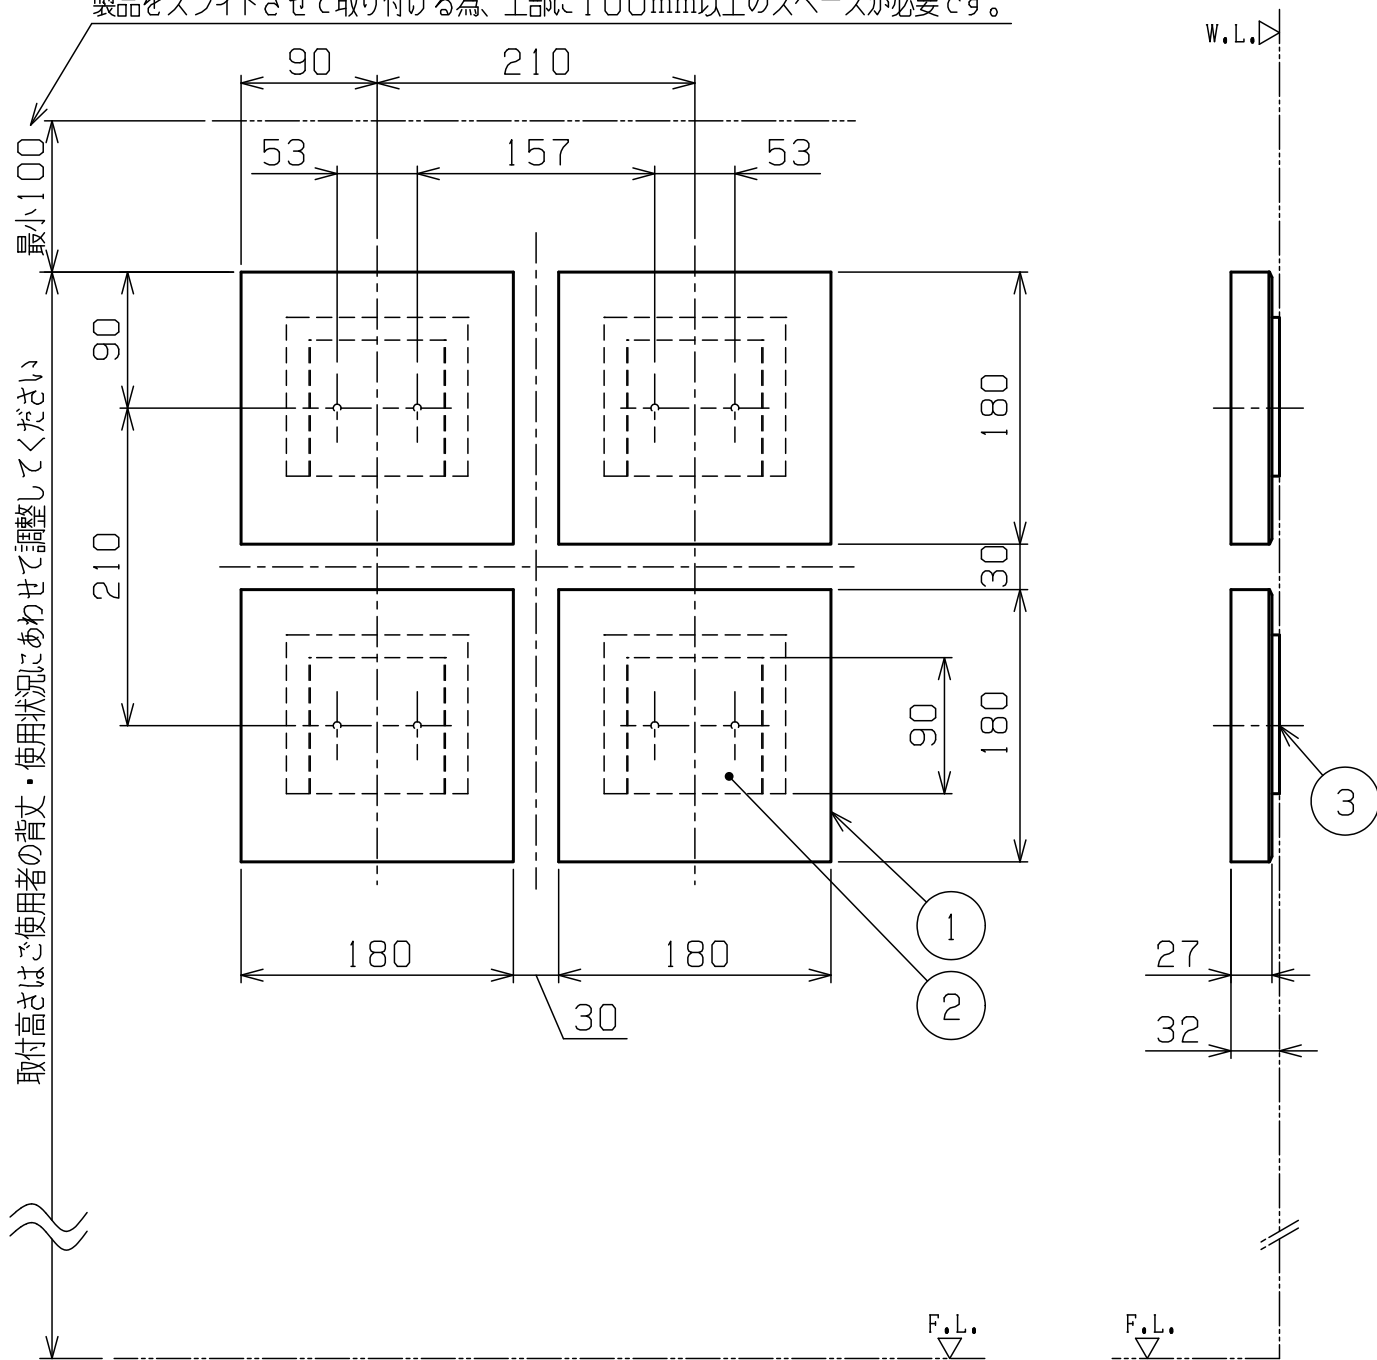

製品をスライドさせて取り付ける為、上部に100mm以上のスペースが必要です。

取付レイアウト図 (参考)

本体重量: 約1.1kg/個

- ・アクリルミラーは材質の特性上、キズがつきやすく、また、映る像が歪んで見える場合があります。予めご了承ください。
- ・本製品はデザインの特性上、鋭利な部分があります。ケガ等をされないことがないよう、ご使用時にはご注意ください。
- ・本製品は、強度の弱い、補強のついていない壁には取付けないでください。
- ・本製品は完全固定ではありません。ご使用時にはご注意ください。

8				
7				
6				
5				
4				
3	取付ネジ 4X25		8	⊕タッピングネジ
2	スライド板	アクリル	4	
1	本体	アクリル	4	
部番	部品名	材質	個数	摘要・仕上