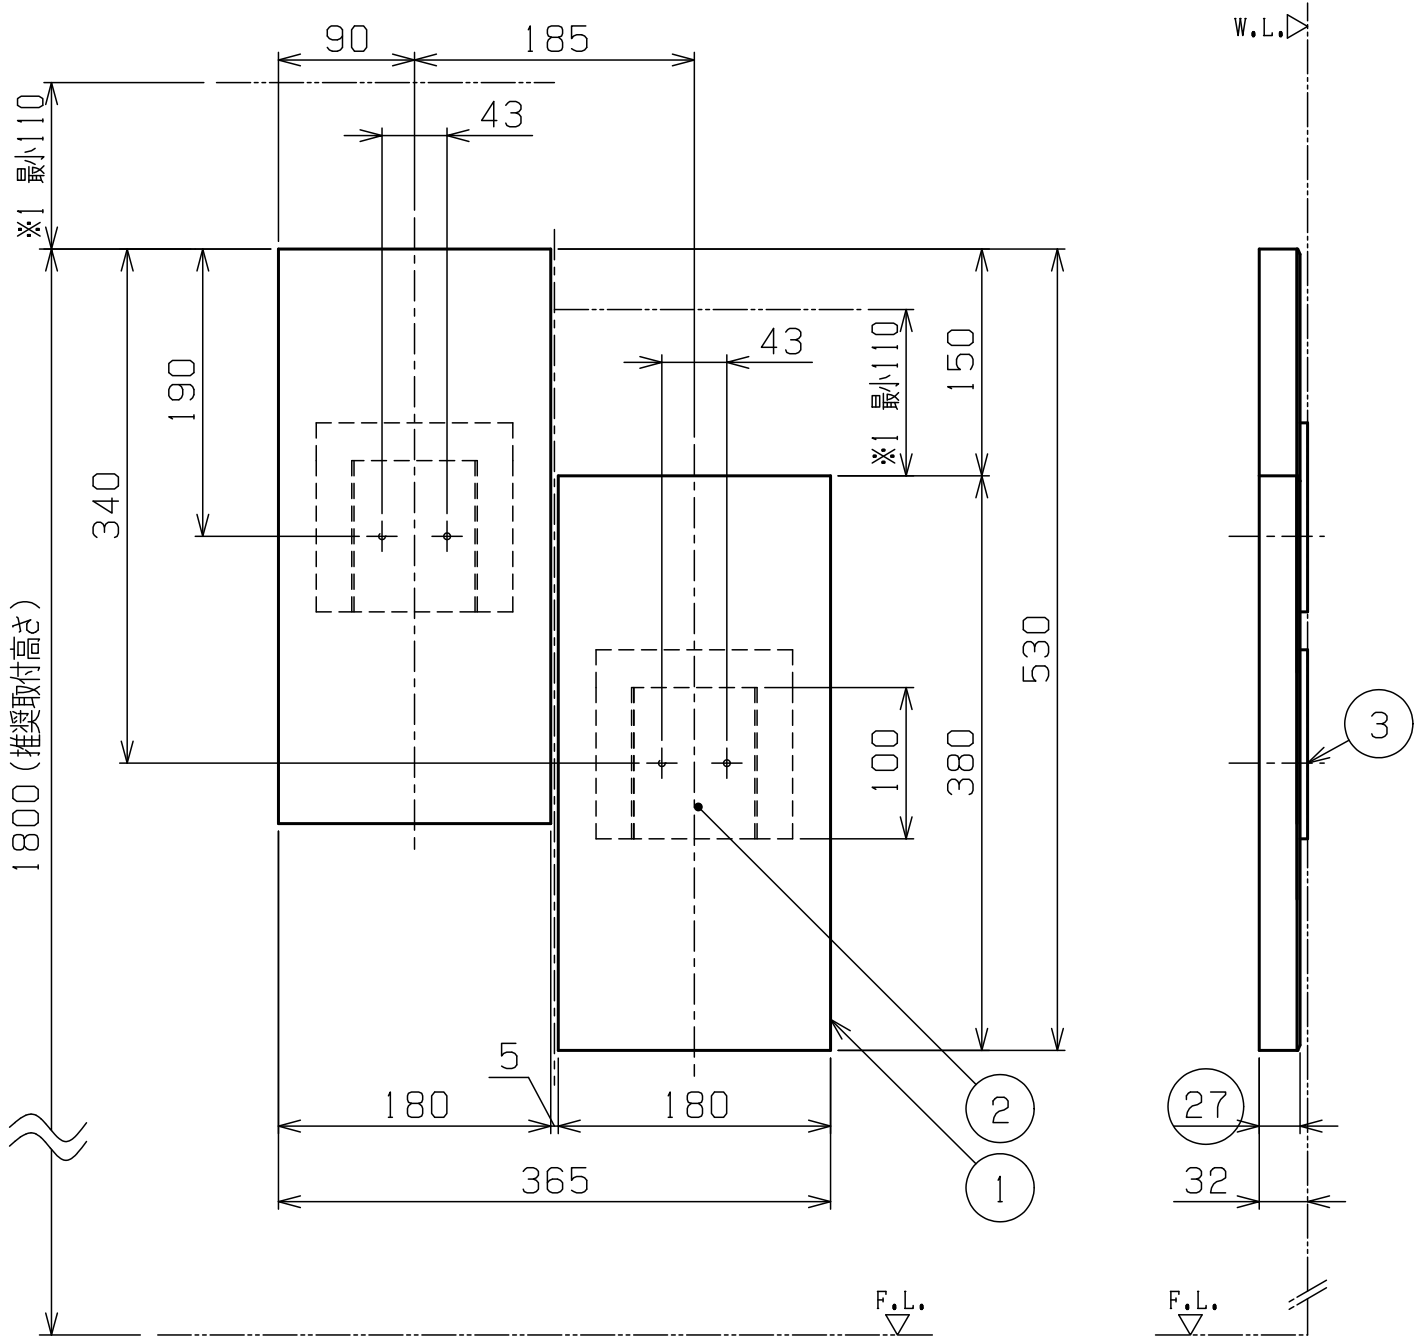

※1 製品をスライドさせて取り付ける為、上部に110mm以上のスペースが必要です。

取付レイアウト図 (参考)  
 本体重量: 約2.3kg/個

- ・アクリルミラーは材質の特性上、キズがつきやすく、また、映る像が歪んで見える場合があります。予めご了承ください。
- ・本製品はデザインの特性上、鋭利な部分があります。ケガ等をされないことがないよう、ご使用时にはご注意ください。
- ・本製品は、強度の弱い、補強のついていない壁には取付けないでください。
- ・本製品は完全固定ではありません。ご使用时にはご注意ください。

8				
7				
6				
5				
4				
3	取付ネジ 4X25		4	⊕タッピングネジ
2	スライド板	アクリル	2	
1	本体	アクリル	2	
部番	部品名	材質	個数	摘要・仕上

株式会社 <b>リライアンス</b>	品名	アクリルミラーM (2台セット)	品番	MITATE-DMM2
--------------------	----	------------------	----	-------------