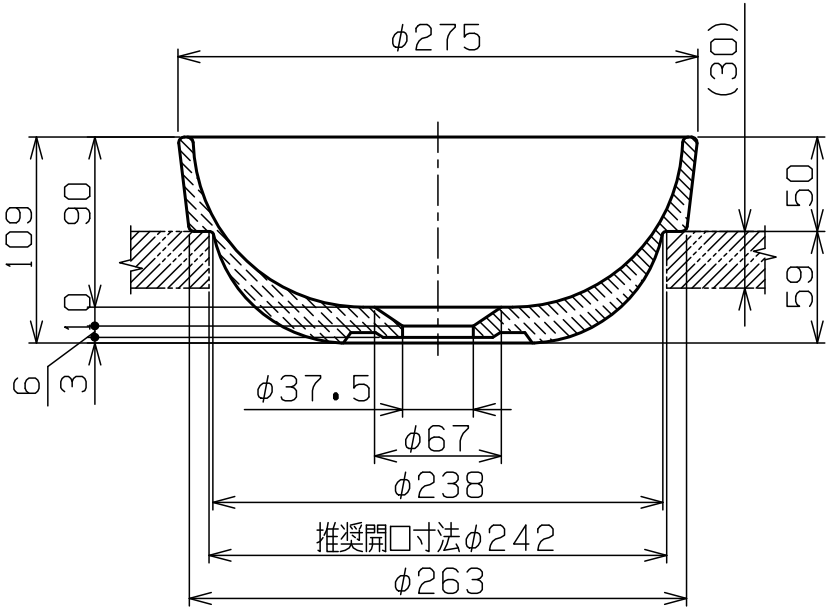

品名番号	仕上
LSM5-SU	スミヅメ
LSM5-NE	ネリイロ
LSM5-MO	モトシロ
LSM5-TU	ツヤシロ
LSM5-NB	ニビイロ
LSM5-AG	アサギ

- ・本品は一品生産品ですので、同品番であっても色合いが異なることがあります。  
また、形状に歪みなどが生じる場合があります。
- ・焼物の特色・特徴として素地の釉薬の収縮性の違いから貫入（ひび割れ模様）が生じる場合があります。
- ・手洗器のカウンター設置部はシリコンでコーキングしてください。
- ・水栓金具からの吐水量によっては水跳ねが生じます。その場合は吐水量を絞ってお使いください。

重量 1.8kg  
容量 3L

洗面台

2	取付設置・取扱説明書	-	1	
1	手洗器本体	陶器	1	
部番	部品名	材質	個数	備考

品番	LSM5-xx	品名	モノクロームシリーズ置き型手洗器
----	---------	----	------------------