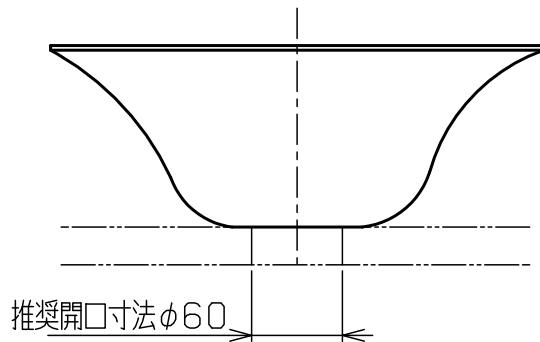

品名番号	仕上
LSM4-SU	スミヅメ
LSM4-NE	ネリイロ
LSM4-MO	モトシロ
LSM4-TU	ツヤシロ
LSM4-TA	タンコウ
LSM4-NB	ニビイロ
LSM4-AG	アサギ

- ・本品は一品生産品ですので、同品番であっても色合いが異なることがあります。
また、形状に歪みなどが生じる場合があります。
- ・焼物の特色・特徴として素地の釉薬の収縮性の違いから貫入（ひび割れ模様）が生じる場合があります。
- ・手洗器のカウンター設置部はシリコンでコーキングしてください。
- ・水栓金具からの吐水量によっては水跳ねが生じます。その場合は吐水量を絞ってお使いください。

重量 1.8kg
容量 2.8L

2	取付設置・取扱説明書	-	1	
1	手洗器本体	陶器	1	
部番	部品名	材質	個数	備考

品番	LSM4-xx	品名	モノクロームシリーズ置き型手洗器
----	---------	----	------------------