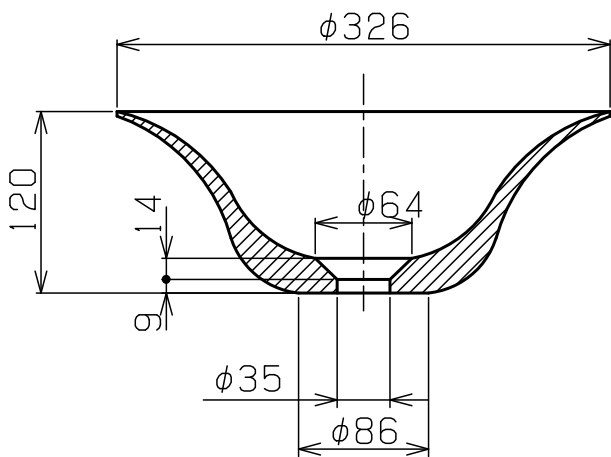

品名番号	仕上
LSM4-SU	スミヅメ
LSM4-NE	ネリイロ
LSM4-MO	モトシロ
LSM4-TU	ツヤシロ
LSM4-TA	タンコウ
LSM4-NB	ニビイロ
LSM4-AG	アサギ

- ・本品は一品生産品ですので、同品番であっても色合いが異なることがあります。
また、形状に歪みなどが生じる場合があります。
- ・焼物の特色・特徴として素地の釉薬の収縮性の違いから貫入（ひび割れ模様）が生じる場合があります。
- ・手洗器のカウンター設置部はシリコンでコーキングしてください。
- ・水栓金具からの吐水量によっては水跳ねが生じます。その場合は吐水量を絞ってお使いください。

重量 1.8kg
容量 2.8L

2	取付設置・取扱説明書	-	1	
1	手洗器本体	陶器	1	
部番	部品名	材質	個数	備考

品番	LSM4-xx	品名	モノクロームシリーズ置き型手洗器
----	---------	----	------------------