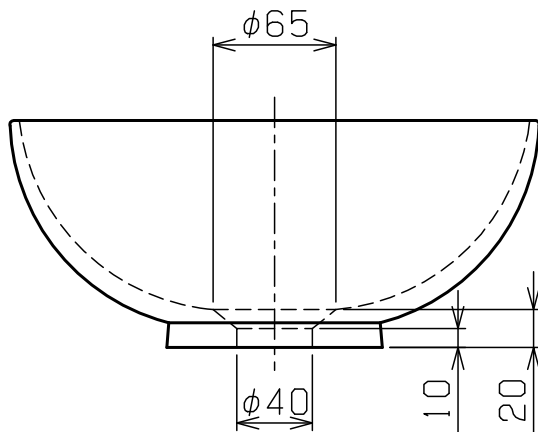

品名番号	仕上
LSK-SW	スノーホワイト
LSK-RS	ローズ
LSK-LM	ライム
LSK-AQ	アクア

銀箔サイズ H40×W40mm  
 $\phi 41$ のラインから外側へ向かって徐々に色が薄くなる仕上げです。

- ・本品は一品生産品ですので、同品番で有っても色合いや色のバランスが異なることがあります。  
 また、形状に歪みなどが生じる場合があります。
- ・焼物の特色・特徴として素地の釉薬の収縮性の違いから貫入（ひび割れ模様）が生じる場合があります。

重量 2.0kg  
 容量 4.3L

5				
4				
3	施工・取扱説明書		1	
2	目皿カバー	磁器	1	銀箔貼り
1	手洗器本体	磁器	1	内側銀箔貼り
部番	部品名	材質	個数	摘要・仕上