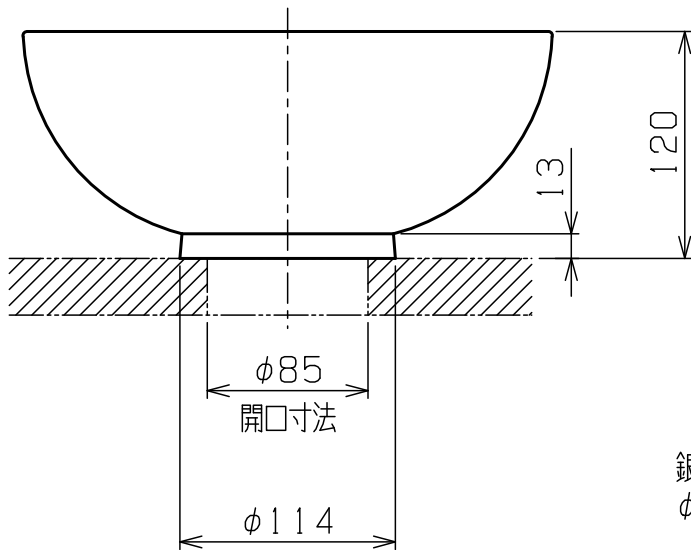

品名番号	仕上
LSK-SW	スノーホワイト
LSK-RS	ローズ
LSK-LM	ライム
LSK-AQ	アクア

銀箔サイズ H40×W40mm  
 $\phi 41$ のラインから外側へ向かって徐々に色が薄くなる仕上げです。

- ・本品は一品生産品ですので、同品番で有っても色合いや色のバランスが異なることがあります。  
 また、形状に歪みなどが生じる場合があります。
- ・焼物の特色・特徴として素地の釉薬の収縮性の違いから貫入（ひび割れ模様）が生じる場合があります。

重量 2.0kg  
 容量 4.3L

5				
4				
3	施工・取扱説明書		1	
2	目皿カバー	磁器	1	銀箔貼り
1	手洗器本体	磁器	1	内側銀箔貼り
部番	部品名	材質	個数	摘要・仕上