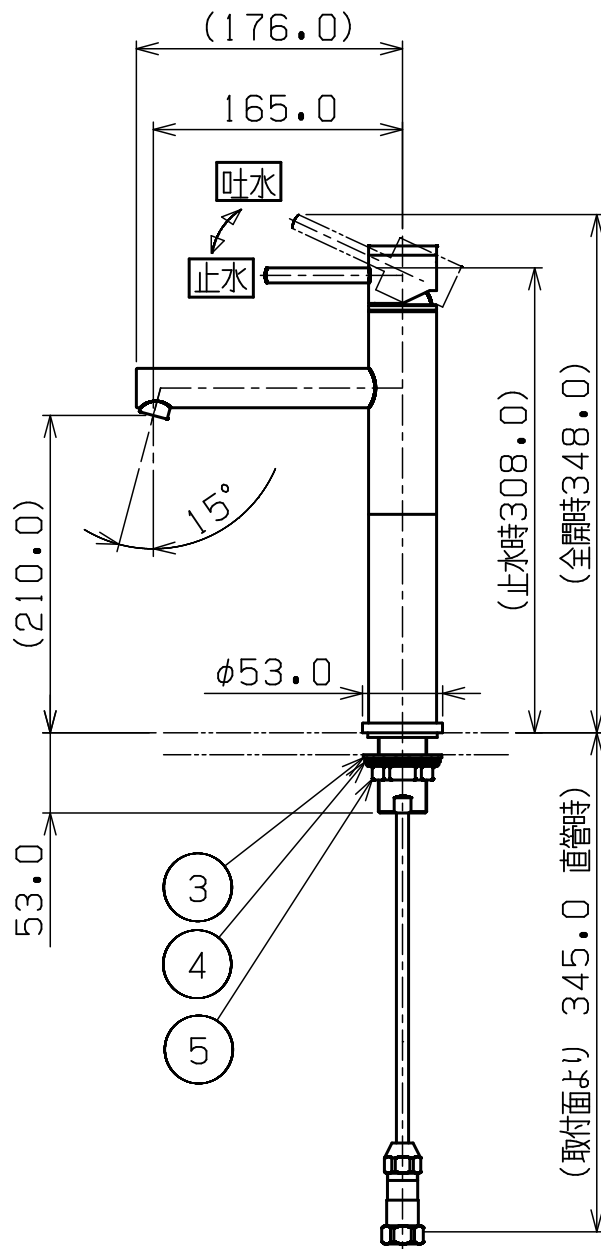

※1、( ) 内寸法は参考寸法です。  
 ※2、止水栓を必ず設置下さい。  
 ※3、銅管部分は無理に屈曲させないで下さい。

洗面台

7				
6	逆止弁付アダプター	BS-C3604	2	
5	ロックナット	BS-C3604	1	
4	菊座金	-	1	ユニクロメッキ
3	締付パッキン	NBR	1	
2	レバー	-	1	クロムメッキ
1	本体	BS-C3604	1	クロムメッキ
部番	部品名	材質	個数	摘要・仕上

株式会社 <b>リライアンス</b>	品名	1穴型シングルレバー混合栓 (トルタイプ・ポップアップ無)	品番	FCS145K
--------------------	----	----------------------------------	----	---------