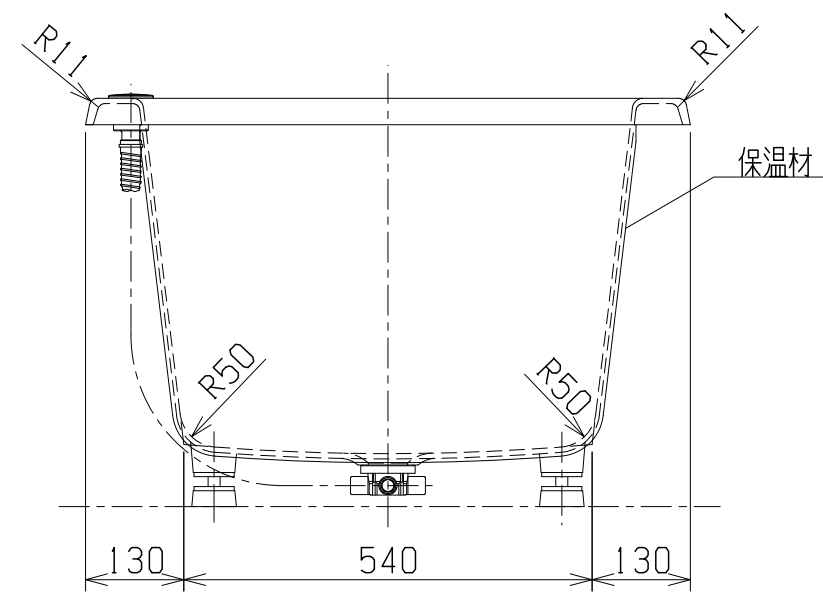

・浴槽仕様

- 1. サイズ 外法寸法 (1600×800×540)
内法寸法 (1435×650×470)
- 2. 容量 満水: 350ℓ
- 3. ホーロー加工 下地: 湿式ホーロー加工
上縁面、内面: 乾式ホーロー加工
- 4. 色 CW (クリスタルホホワイト)
- 5. 外装 保温材 (ウレタンフォーム、厚さ5mm)
- 6. 脚 ネジ脚
- 7. 排水金具 1/2 インチ排水金具、ワンプッシュ排水栓 (直接排水)

品番	CIER-1680S (L)
品名	CASTIE 珪瑠バスタブ

※排水方向
 作図の排水方向はDです。
 A・B・C・D
 任意の方向を御指定ください。

- ・浴槽仕様
1. サイズ 外法寸法 (1600×800×540)
内法寸法 (1435×650×470)
 2. 容量 満水: 350ℓ
 3. ホーロー加工 下地: 湿式ホーロー加工
上縁面、内面: 乾式ホーロー加工
 4. 色 CW (クリスタルホワイト)
 5. 外装 保温材 (ウレタンフォーム、厚さ5mm)
 6. 脚 ネジ脚
 7. 排水金具 1/2 インチ排水金具、ワンプッシュ排水栓 (直接排水)

品番	CIER-1680S (R)
品名	CASTIE 珪瑠バスタブ