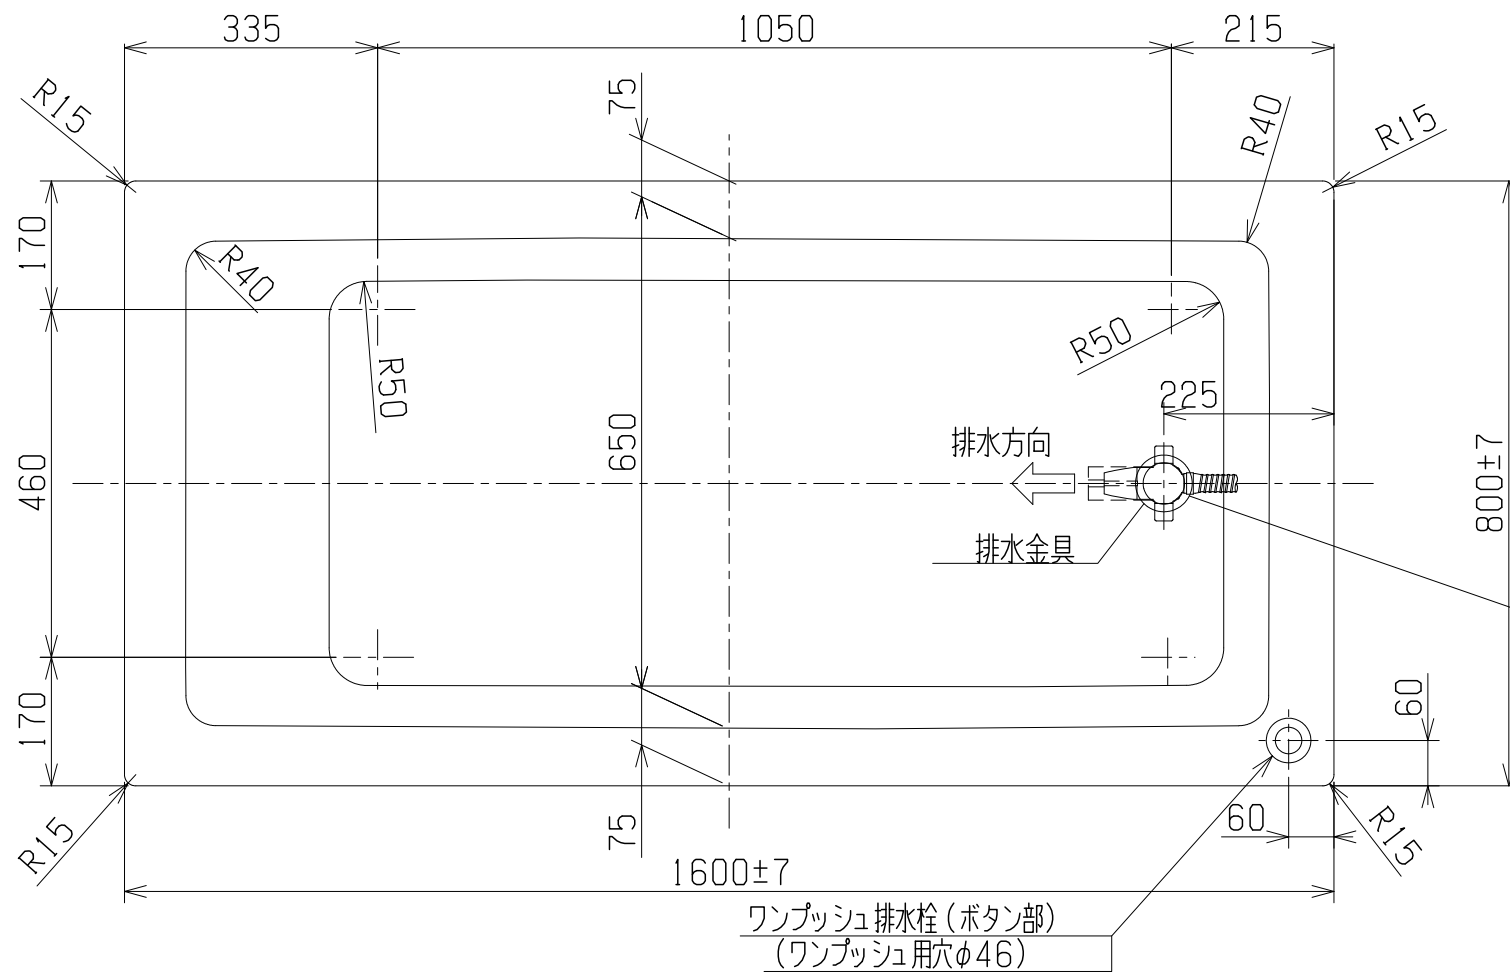

・浴槽仕様

- 1. サイズ 外法寸法 (1600×800×540)
内法寸法 (1435×650×470)
- 2. 容量 満水: 350ℓ
- 3. ホーロー加工 下地: 湿式ホーロー加工
上縁面、内面: 乾式ホーロー加工
- 4. 色 CW (クリスタルホホワイト)
- 5. 外装 保温材 (ウレタンフォーム、厚さ5mm)
- 6. 脚 ネジ脚
- 7. 排水金具 1/2 インチ排水金具、ワンプッシュ排水栓 (直接排水)

品番	CIER-1680S (L)
品名	CASTIE 珪瑠バスタブ

※排水方向
 作図の排水方向はDです。
 A・B・C・D
 任意の方向を御指定ください。

- ・浴槽仕様
1. サイズ 外法寸法 (1600×800×540)
内法寸法 (1435×650×470)
 2. 容量 満水: 350ℓ
 3. ホーロー加工 下地: 湿式ホーロー加工
上縁面、内面: 乾式ホーロー加工
 4. 色 CW (クリスタルホワイト)
 5. 外装 保温材 (ウレタンフォーム、厚さ5mm)
 6. 脚 ネジ脚
 7. 排水金具 1/2 インチ排水金具、ワンプッシュ排水栓 (直接排水)

品番	CIER-1680S (R)
品名	CASTIE 珪瑠バスタブ