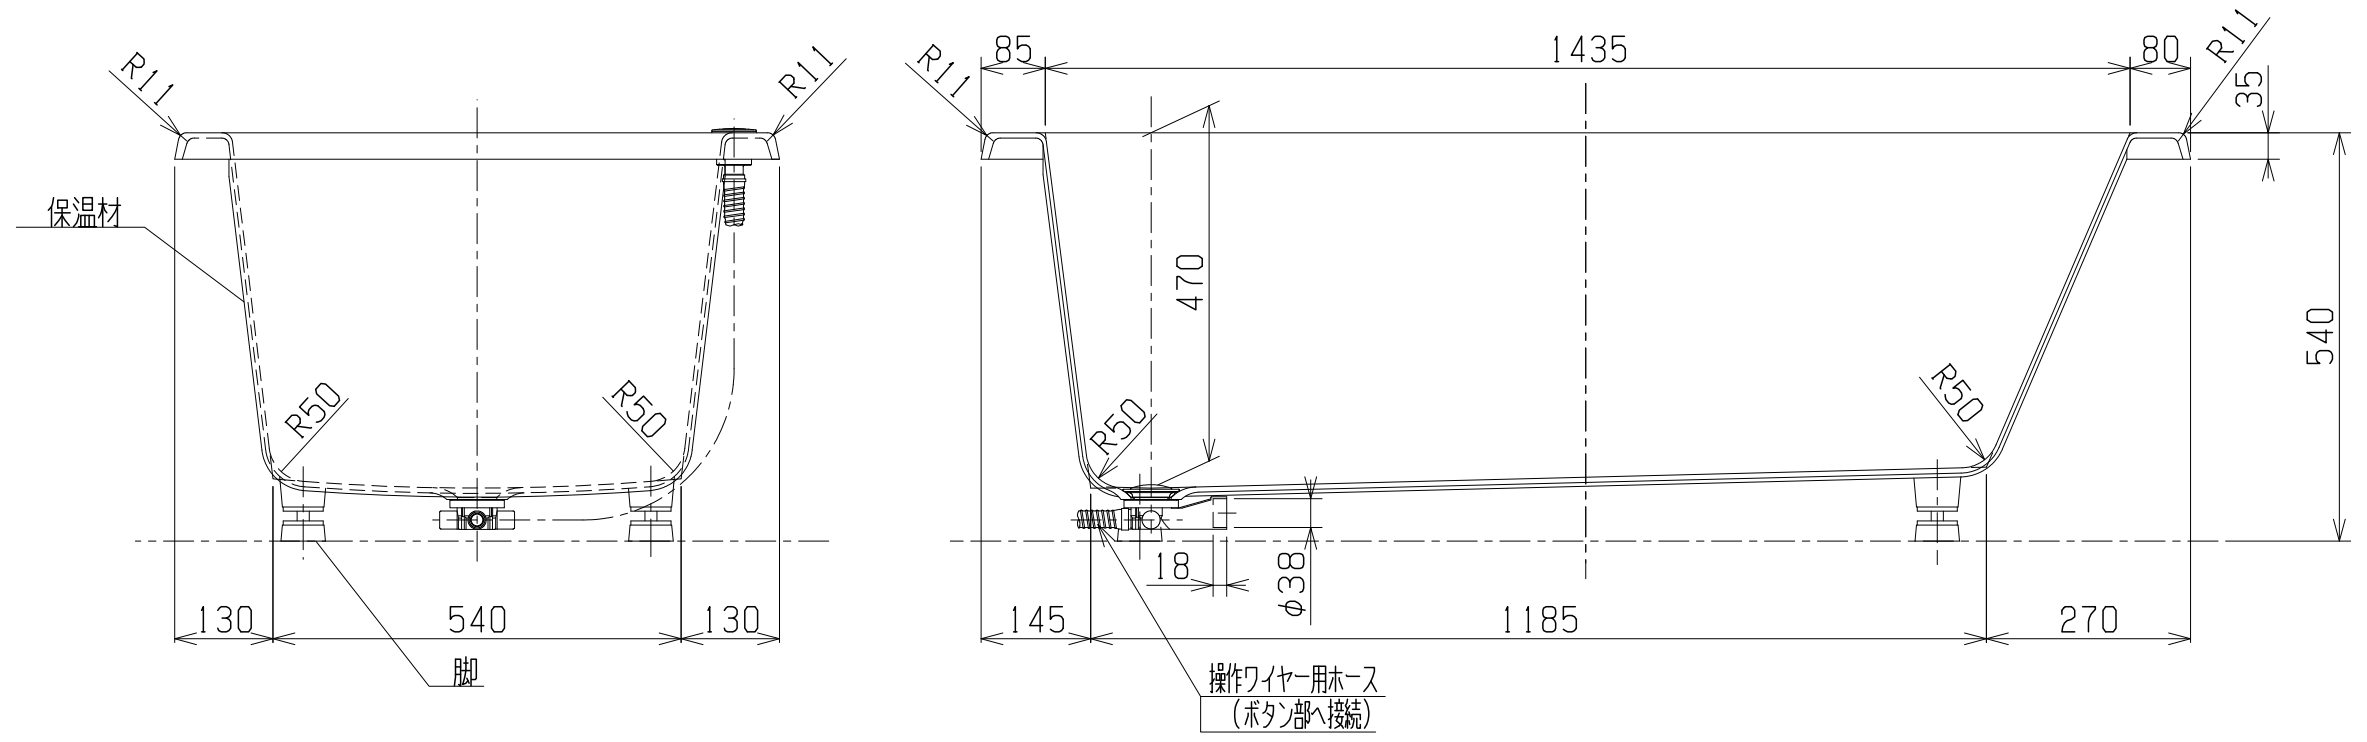

・浴槽仕様

- 1. サイズ 外法寸法 (1600×800×540)
内法寸法 (1435×650×470)
- 2. 容量 満水: 350ℓ
- 3. ホーロー加工 下地: 湿式ホーロー加工
上縁面、内面: 乾式ホーロー加工
- 4. 色 CW (クリスタルホホワイト)
- 5. 外装 保温材 (ウレタンフォーム、厚さ5mm)
- 6. 脚 ネジ脚
- 7. 排水金具 1/2 インチ排水金具、ワンプッシュ排水栓 (直接排水)

品番	CIER-1680S (L)
品名	CASTIE 珪瑠バスタブ

※排水方向
 作図の排水方向はDです。
 A・B・C・D
 任意の方向を御指定ください。

- ・浴槽仕様
1. サイズ 外法寸法 (1600×800×540)
内法寸法 (1435×650×470)
 2. 容量 満水: 350ℓ
 3. ホーロー加工 下地: 湿式ホーロー加工
上縁面、内面: 乾式ホーロー加工
 4. 色 CW (クリスタルホワイト)
 5. 外装 保温材 (ウレタンフォーム、厚さ5mm)
 6. 脚 ネジ脚
 7. 排水金具 1/2 インチ排水金具、ワンプッシュ排水栓 (直接排水)

品番	CIER-1680S (R)
品名	CASTIE 珪瑠バスタブ