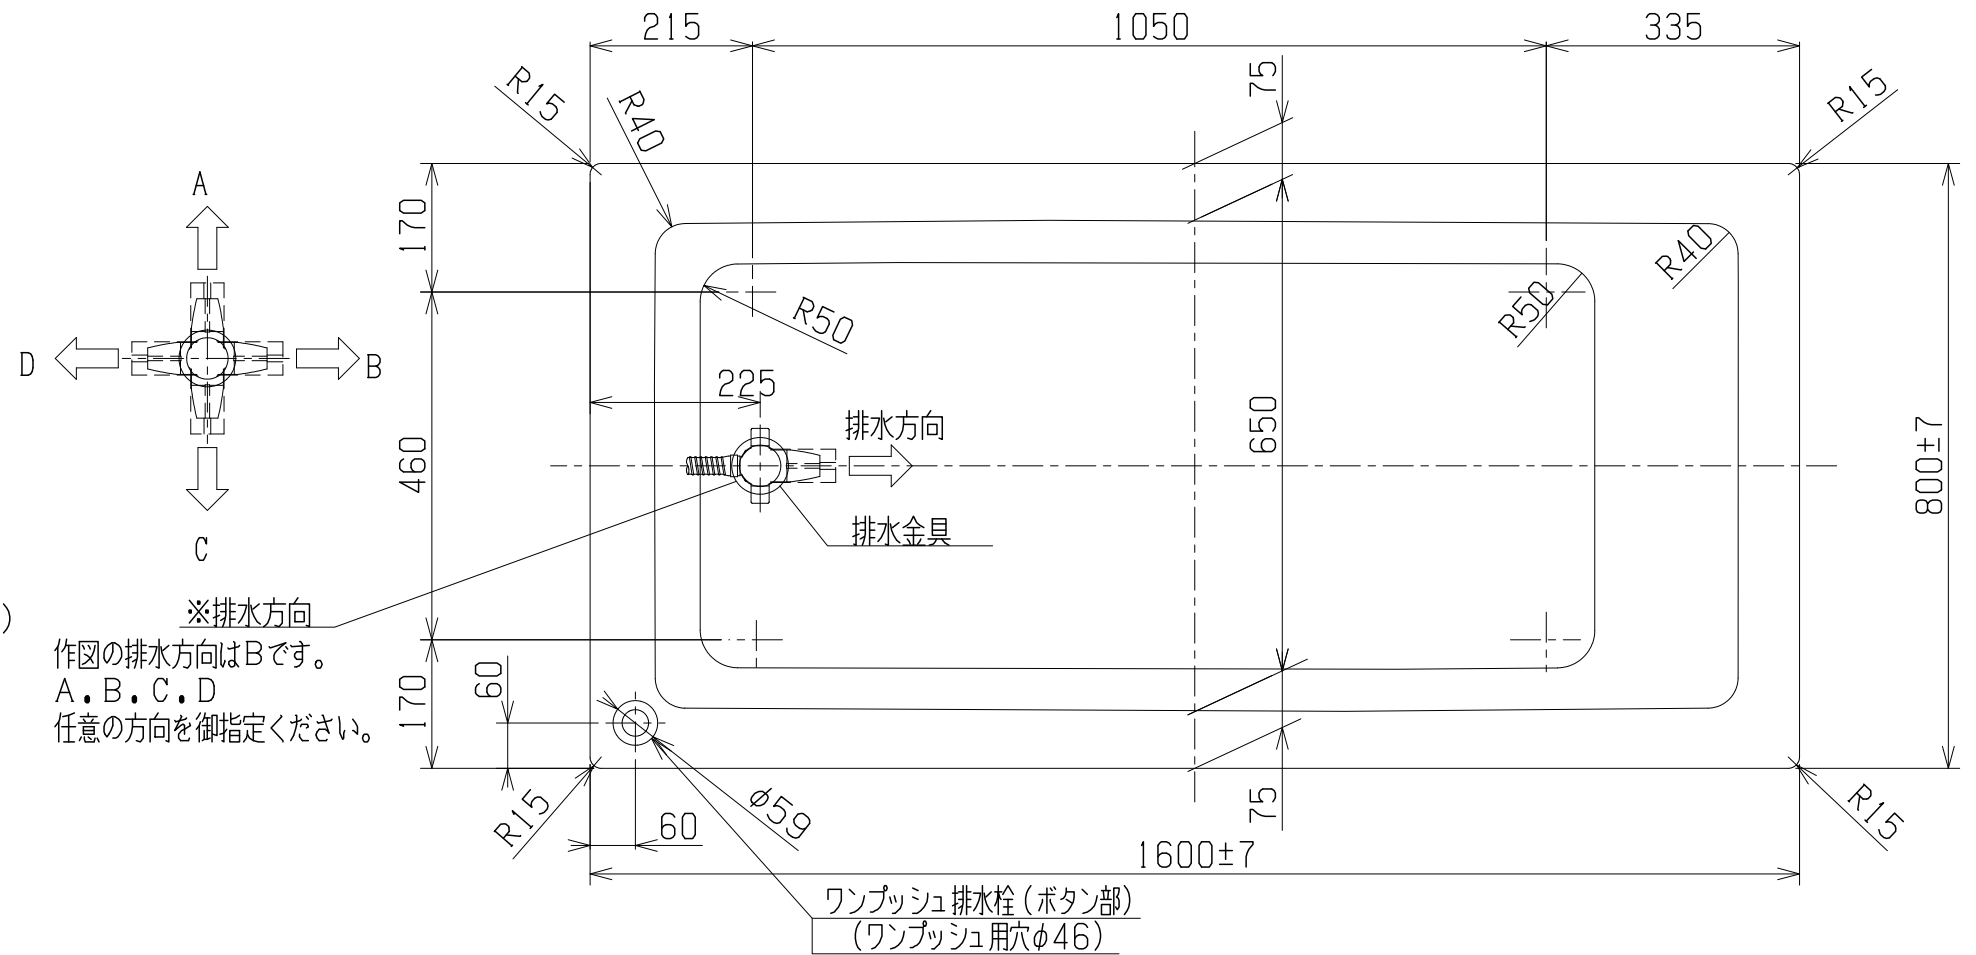

・浴槽仕様

- 1. サイズ 外法寸法 (1600×800×540)
内法寸法 (1435×650×470)
- 2. 容量 満水: 350ℓ
- 3. ホーロー加工 下地: 湿式ホーロー加工
上縁面、内面: 乾式ホーロー加工
- 4. 色 CW (クリスタルホホワイト)
- 5. 外装 保温材 (ウレタンフォーム、厚さ5mm)
- 6. 脚 ネジ脚
- 7. 排水金具 1/2 インチ排水金具、ワンプッシュ排水栓 (直接排水)

品番	CIER-1680S (L)
品名	CASTIE 珪瑠バスタブ

※排水方向
 作図の排水方向はDです。
 A・B・C・D
 任意の方向を御指定ください。

- ・浴槽仕様
1. サイズ 外法寸法 (1600×800×540)
内法寸法 (1435×650×470)
 2. 容量 満水: 350ℓ
 3. ホーロー加工 下地: 湿式ホーロー加工
上縁面、内面: 乾式ホーロー加工
 4. 色 CW (クリスタルホワイト)
 5. 外装 保温材 (ウレタンフォーム、厚さ5mm)
 6. 脚 ネジ脚
 7. 排水金具 1/2 インチ排水金具、ワンプッシュ排水栓 (直接排水)

品番	CIER-1680S (R)
品名	CASTIE 珪瑠バスタブ