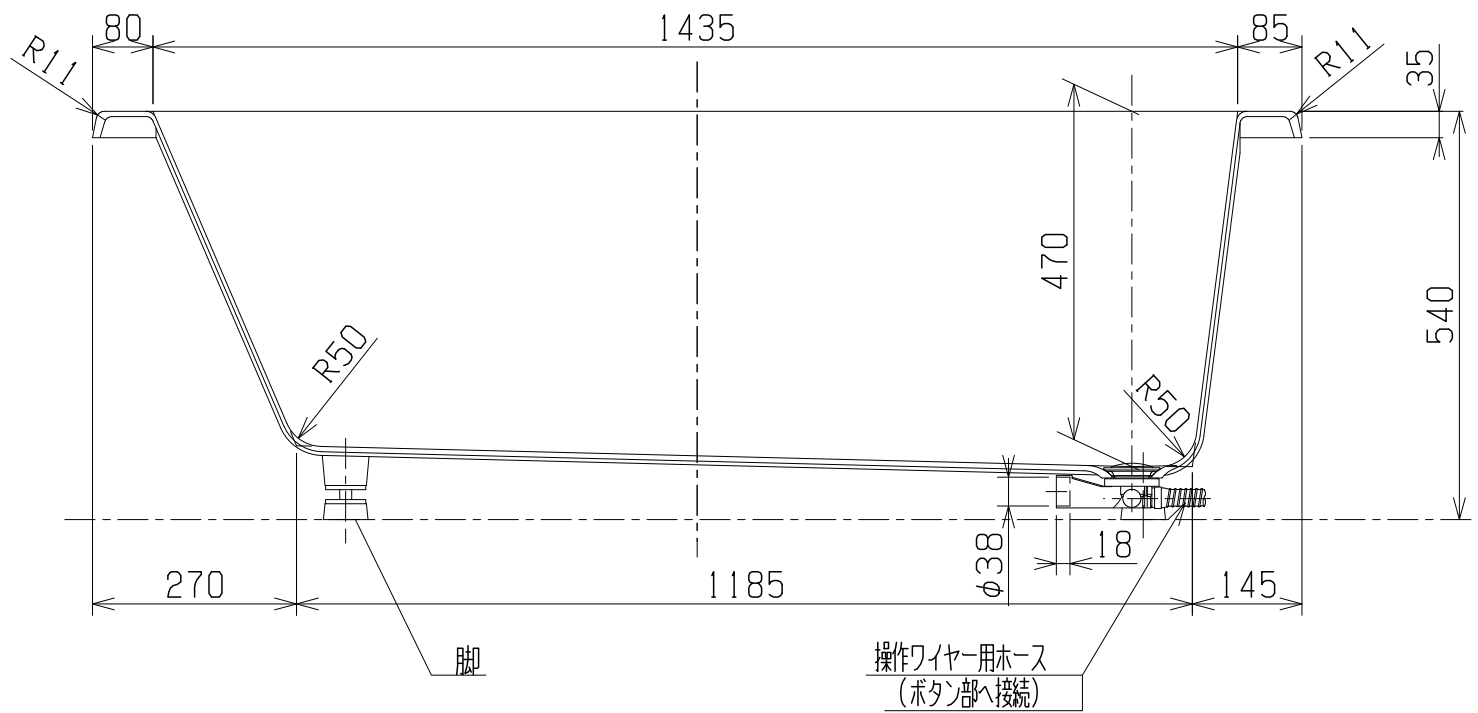

・浴槽仕様

- 1. サイズ 外法寸法 (1600×800×540)
内法寸法 (1435×650×470)
- 2. 容量 満水: 350ℓ
- 3. ホーロー加工 下地: 湿式ホーロー加工
上縁面、内面: 乾式ホーロー加工
- 4. 色 CW (クリスタルホホワイト)
- 5. 外装 保温材 (ウレタンフォーム、厚さ5mm)
- 6. 脚 ネジ脚
- 7. 排水金具 1/2 インチ排水金具、ワンプッシュ排水栓 (直接排水)

品番	CIER-1680S (L)
品名	CASTIE 珪瑠バスタブ

※排水方向
 作図の排水方向はDです。
 A・B・C・D
 任意の方向を御指定ください。

- ・浴槽仕様
1. サイズ 外法寸法 (1600×800×540)
内法寸法 (1435×650×470)
 2. 容量 満水: 350ℓ
 3. ホーロー加工 下地: 湿式ホーロー加工
上縁面、内面: 乾式ホーロー加工
 4. 色 CW (クリスタルホワイト)
 5. 外装 保温材 (ウレタンフォーム、厚さ5mm)
 6. 脚 ネジ脚
 7. 排水金具 1/2 インチ排水金具、ワンプッシュ排水栓 (直接排水)

品番	CIER-1680S (R)
品名	CASTIE 珪瑠バスタブ