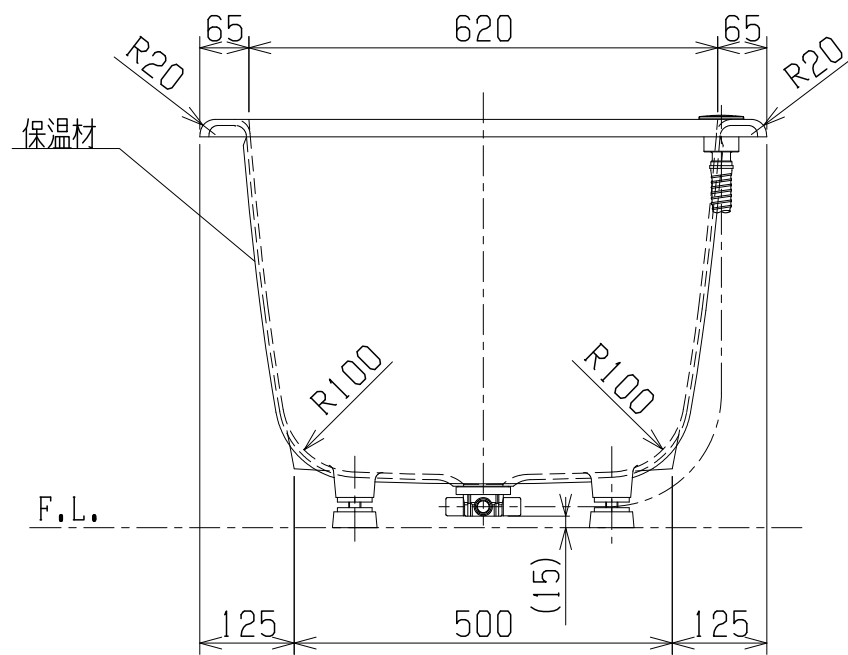

・浴槽仕様

1. サイズ 外法寸法 (1600×750×540)  
内法寸法 (1470×620×470)
2. 容量 満水 310ℓ
3. ホーロー加工 下地: 湿式ホーロー加工  
上縁面、内面: 乾式ホーロー加工
4. 色 CW (クリスタルホワイト)
5. 外観 保温材 (ウレタンフォーム、厚さ5mm)
6. 脚 ネジ脚
7. 排水金具 1½ インチ排水金具、ワンプッシュ排水栓 (直接排水)

品番	CIER-1675 (L)
品名	CASTIE 珪瑠バスタブ

・浴槽仕様

- 1. サイズ 外法寸法 (1600×750×540)  
内法寸法 (1470×620×470)
- 2. 容量 満水 310ℓ
- 3. ホーロー加工 下地: 湿式ホーロー加工  
上縁面、内面: 乾式ホーロー加工
- 4. 色 CW (クリスタルホワイト)
- 5. 外観 保温材 (ウレタンフォーム、厚さ5mm)
- 6. 脚 ネジ脚
- 7. 排水金具 1/2 インチ排水金具、ワンプッシュ排水栓 (直接排水)

※排水方向  
作図の排水方向はDです。  
A・B・C・D  
任意の方向を御指定ください。

ワンプッシュ排水栓 (ボタン部)  
(ワンプッシュ用穴径φ46)

品番	CIER-1675 (R)
品名	CASTIE 珪瑯バスタブ