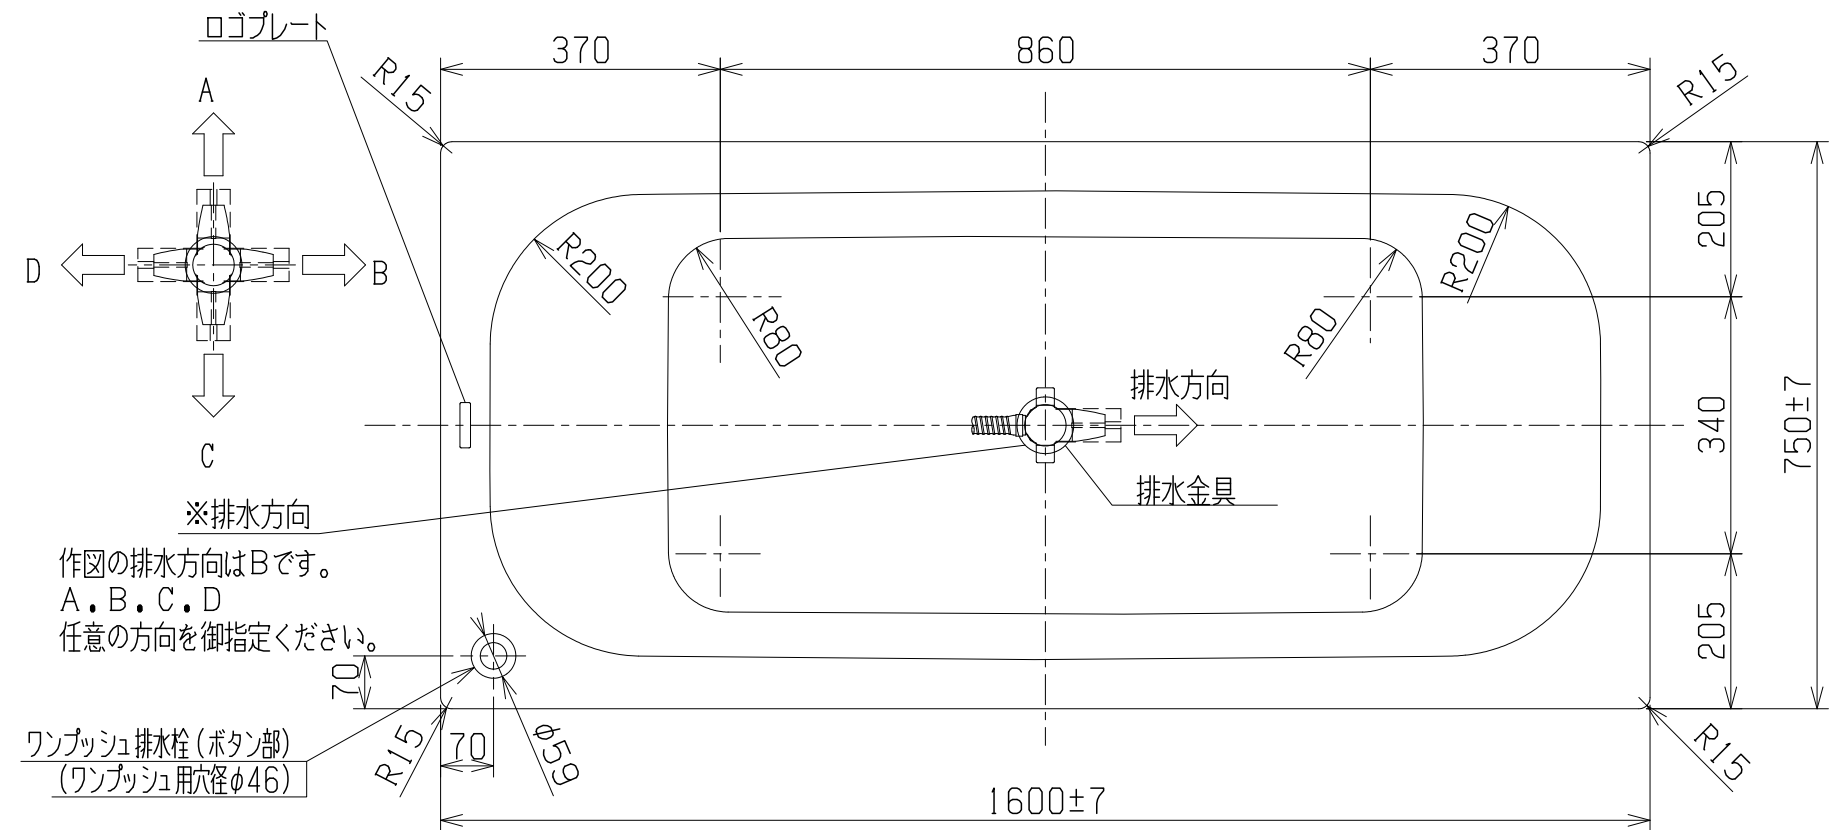

・浴槽仕様

1. サイズ 外法寸法 (1600×750×540)  
内法寸法 (1470×620×470)
2. 容量 満水 310ℓ
3. ホーロー加工 下地: 湿式ホーロー加工  
上縁面、内面: 乾式ホーロー加工
4. 色 CW (クリスタルホワイト)
5. 外観 保温材 (ウレタンフォーム、厚さ5mm)
6. 脚 ネジ脚
7. 排水金具 1½ インチ排水金具、ワンプッシュ排水栓 (直接排水)

品番	CIER-1675 (L)
品名	CASTIE 珪瑠バスタブ

・浴槽仕様

- 1. サイズ 外法寸法 (1600×750×540)  
内法寸法 (1470×620×470)
- 2. 容量 満水 310ℓ
- 3. ホーロー加工 下地: 湿式ホーロー加工  
上縁面、内面: 乾式ホーロー加工
- 4. 色 CW (クリスタルホワイト)
- 5. 外観 保温材 (ウレタンフォーム、厚さ5mm)
- 6. 脚 ネジ脚
- 7. 排水金具 1/2 インチ排水金具、ワンプッシュ排水栓 (直接排水)

※排水方向  
作図の排水方向はDです。  
A・B・C・D  
任意の方向を御指定ください。

ワンプッシュ排水栓 (ボタン部)  
(ワンプッシュ用穴径φ46)

品番	CIER-1675 (R)
品名	CASTIE 珪瑯バスタブ