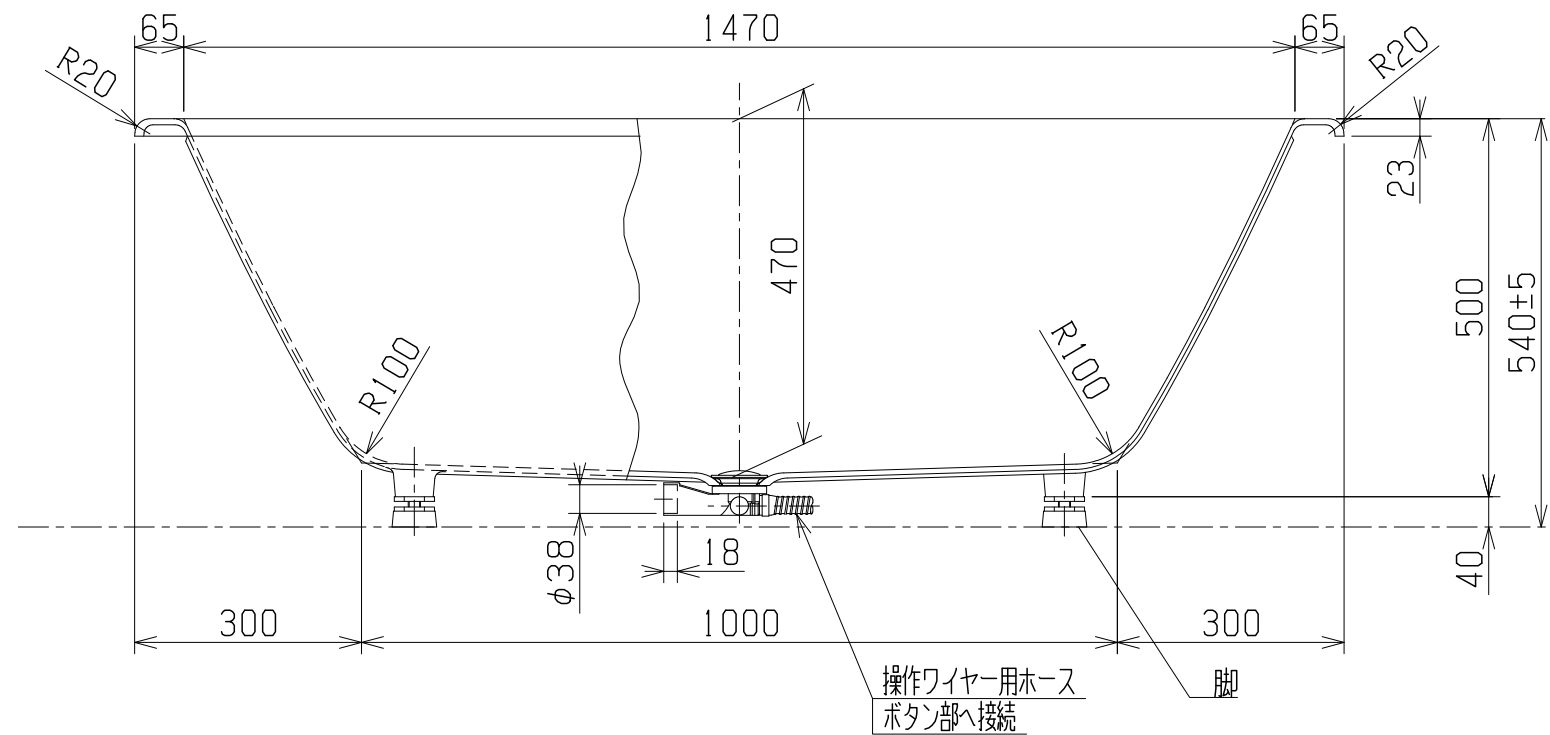

・浴槽仕様

1. サイズ 外法寸法 (1600×750×540)  
内法寸法 (1470×620×470)
2. 容量 満水 310ℓ
3. ホーロー加工 下地: 湿式ホーロー加工  
上縁面、内面: 乾式ホーロー加工
4. 色 CW (クリスタルホワイト)
5. 外観 保温材 (ウレタンフォーム、厚さ5mm)
6. 脚 ネジ脚
7. 排水金具 1½ インチ排水金具、ワンプッシュ排水栓 (直接排水)

品番	CIER-1675 (L)
品名	CASTIE 珪瑠バスタブ

・浴槽仕様

- 1. サイズ 外法寸法 (1600×750×540)  
内法寸法 (1470×620×470)
- 2. 容量 満水 310ℓ
- 3. ホーロー加工 下地: 湿式ホーロー加工  
上縁面、内面: 乾式ホーロー加工
- 4. 色 CW (クリスタルホワイト)
- 5. 外観 保温材 (ウレタンフォーム、厚さ5mm)
- 6. 脚 ネジ脚
- 7. 排水金具 1/2 インチ排水金具、ワンプッシュ排水栓 (直接排水)

※排水方向  
作図の排水方向はDです。  
A・B・C・D  
任意の方向を御指定ください。

ワンプッシュ排水栓 (ボタン部)  
(ワンプッシュ用穴径φ46)

品番	CIER-1675 (R)
品名	CASTIE 珪瑯バスタブ