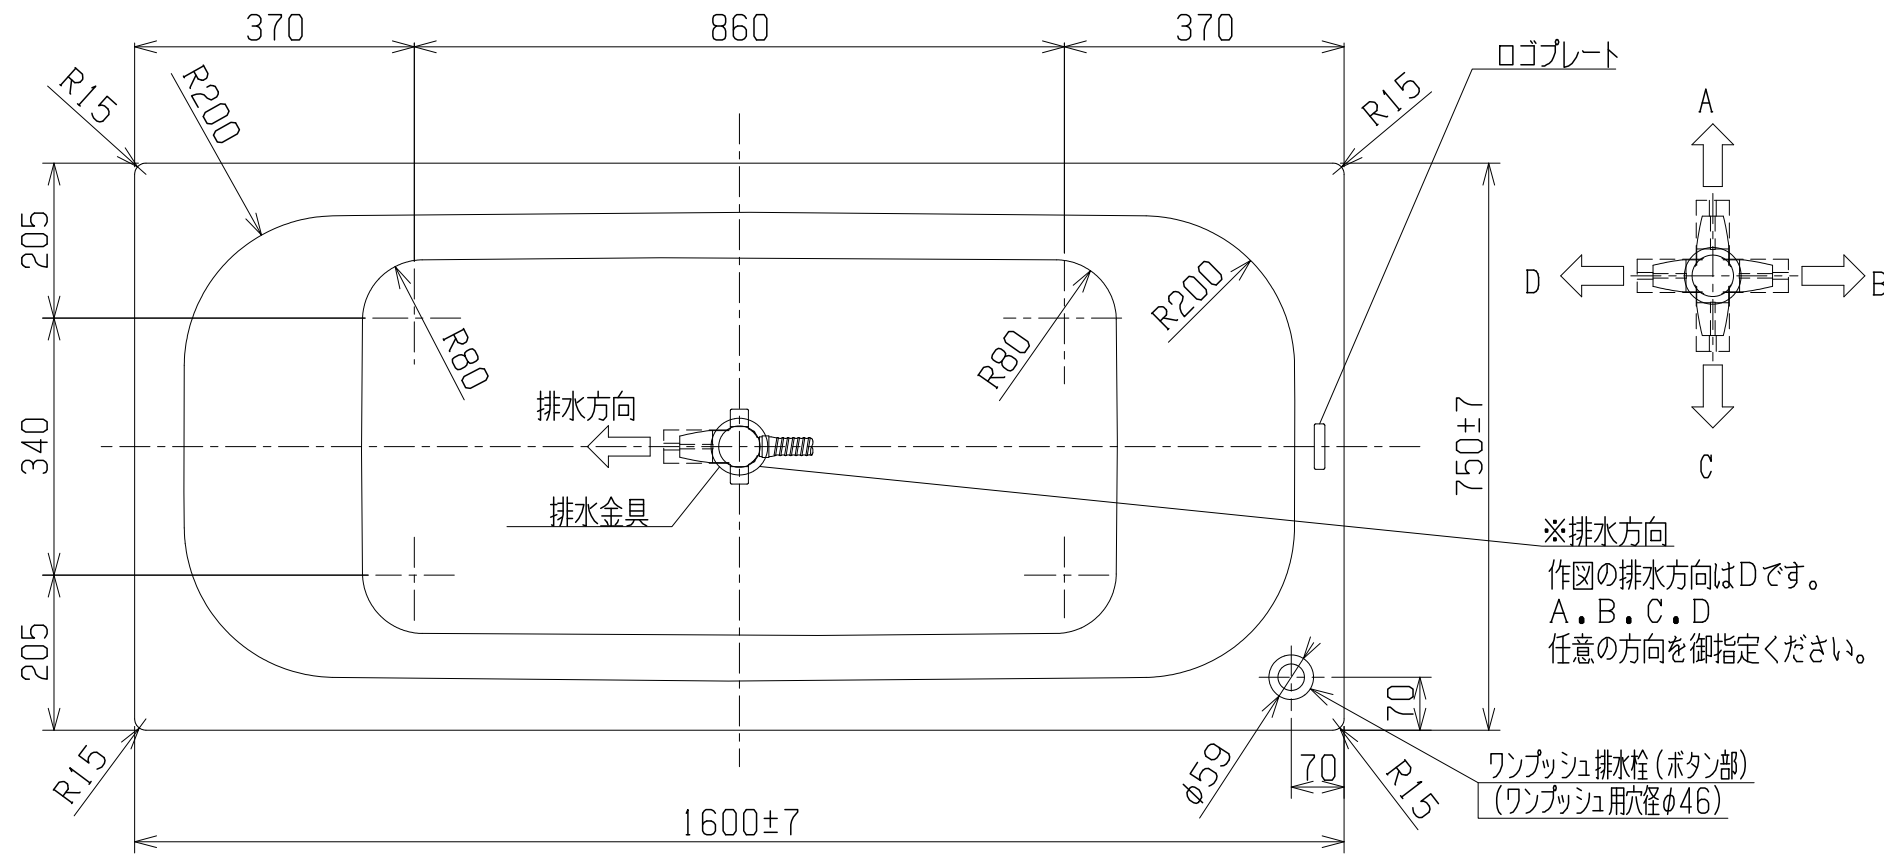

・浴槽仕様

1. サイズ 外法寸法 (1600×750×540)  
内法寸法 (1470×620×470)
2. 容量 満水 310ℓ
3. ホーロー加工 下地: 湿式ホーロー加工  
上縁面、内面: 乾式ホーロー加工
4. 色 CW (クリスタルホワイト)
5. 外観 保温材 (ウレタンフォーム、厚さ5mm)
6. 脚 ネジ脚
7. 排水金具 1½ インチ排水金具、ワンプッシュ排水栓 (直接排水)

品番	CIER-1675 (L)
品名	CASTIE 珪瑠バスタブ

・浴槽仕様

- 1. サイズ 外法寸法 (1600×750×540)  
内法寸法 (1470×620×470)
- 2. 容量 満水 310ℓ
- 3. ホーロー加工 下地: 湿式ホーロー加工  
上縁面、内面: 乾式ホーロー加工
- 4. 色 CW (クリスタルホワイト)
- 5. 外観 保温材 (ウレタンフォーム、厚さ5mm)
- 6. 脚 ネジ脚
- 7. 排水金具 1/2 インチ排水金具、ワンプッシュ排水栓 (直接排水)

※排水方向  
作図の排水方向はDです。  
A・B・C・D  
任意の方向を御指定ください。

ワンプッシュ排水栓 (ボタン部)  
(ワンプッシュ用穴径φ46)

品番	CIER-1675 (R)
品名	CASTIE 珪瑯バスタブ