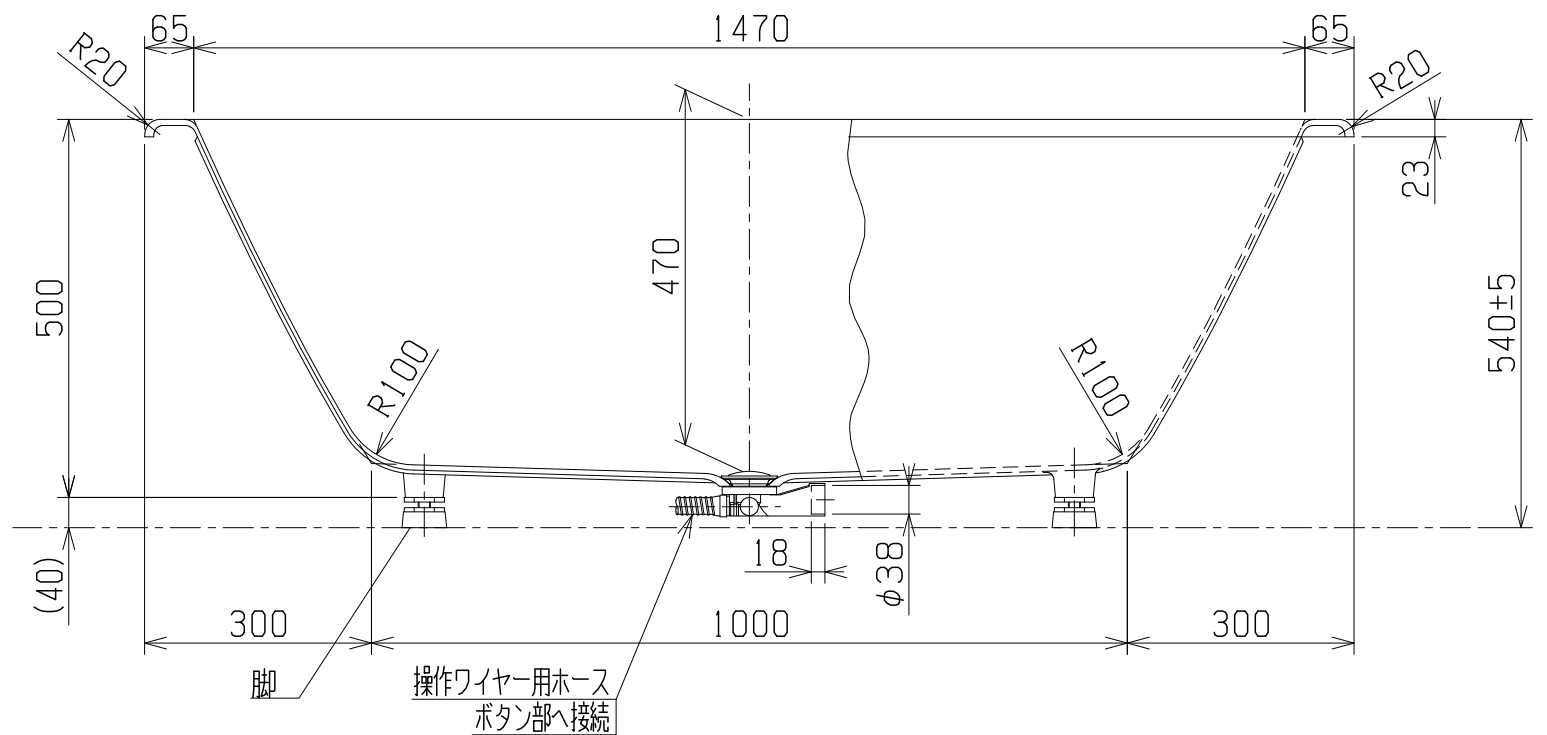

・浴槽仕様

1. サイズ 外法寸法 (1600×750×540)  
内法寸法 (1470×620×470)
2. 容量 満水 310ℓ
3. ホーロー加工 下地: 湿式ホーロー加工  
上縁面、内面: 乾式ホーロー加工
4. 色 CW (クリスタルホワイト)
5. 外観 保温材 (ウレタンフォーム、厚さ5mm)
6. 脚 ネジ脚
7. 排水金具 1½ インチ排水金具、ワンプッシュ排水栓 (直接排水)

品番	CIER-1675 (L)
品名	CASTIE 珪瑠バスタブ

・浴槽仕様

- 1. サイズ 外法寸法 (1600×750×540)  
内法寸法 (1470×620×470)
- 2. 容量 満水 310ℓ
- 3. ホーロー加工 下地: 湿式ホーロー加工  
上縁面、内面: 乾式ホーロー加工
- 4. 色 CW (クリスタルホワイト)
- 5. 外観 保温材 (ウレタンフォーム、厚さ5mm)
- 6. 脚 ネジ脚
- 7. 排水金具 1/2 インチ排水金具、ワンプッシュ排水栓 (直接排水)

※排水方向  
作図の排水方向はDです。  
A・B・C・D  
任意の方向を御指定ください。

ワンプッシュ排水栓 (ボタン部)  
(ワンプッシュ用穴径φ46)

品番	CIER-1675 (R)
品名	CASTIE 珪瑯バスタブ