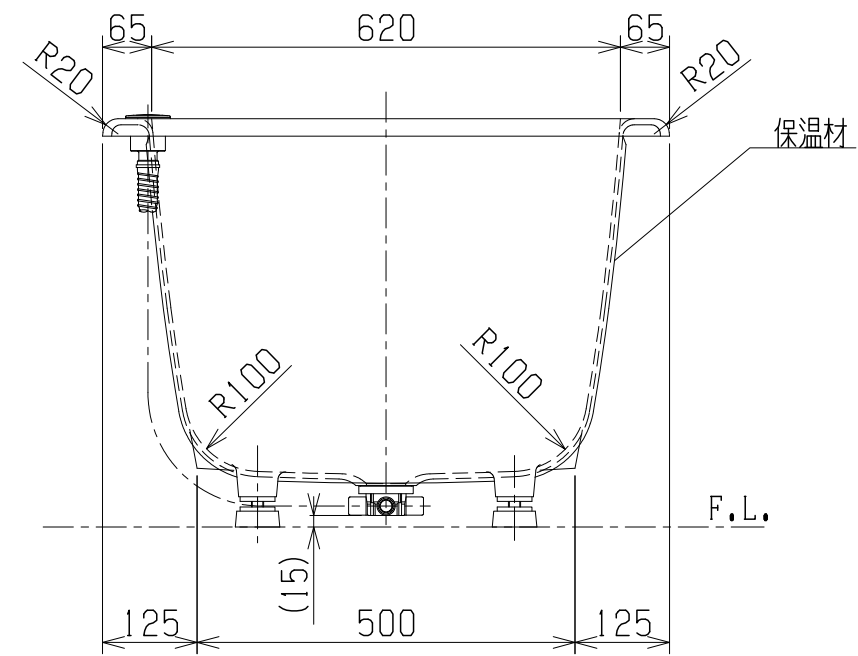

・浴槽仕様

1. サイズ 外法寸法 (1600×750×540)  
内法寸法 (1470×620×470)
2. 容量 満水 310ℓ
3. ホーロー加工 下地: 湿式ホーロー加工  
上縁面、内面: 乾式ホーロー加工
4. 色 CW (クリスタルホワイト)
5. 外観 保温材 (ウレタンフォーム、厚さ5mm)
6. 脚 ネジ脚
7. 排水金具 1½ インチ排水金具、ワンプッシュ排水栓 (直接排水)

品番	CIER-1675 (L)
品名	CASTIE 珪瑠バスタブ

・浴槽仕様

- 1. サイズ 外法寸法 (1600×750×540)  
内法寸法 (1470×620×470)
- 2. 容量 満水 310ℓ
- 3. ホーロー加工 下地: 湿式ホーロー加工  
上縁面、内面: 乾式ホーロー加工
- 4. 色 CW (クリスタルホワイト)
- 5. 外観 保温材 (ウレタンフォーム、厚さ5mm)
- 6. 脚 ネジ脚
- 7. 排水金具 1/2 インチ排水金具、ワンプッシュ排水栓 (直接排水)

※排水方向  
作図の排水方向はDです。  
A・B・C・D  
任意の方向を御指定ください。

ワンプッシュ排水栓 (ボタン部)  
(ワンプッシュ用穴径φ46)

品番	CIER-1675 (R)
品名	CASTIE 珪瑯バスタブ