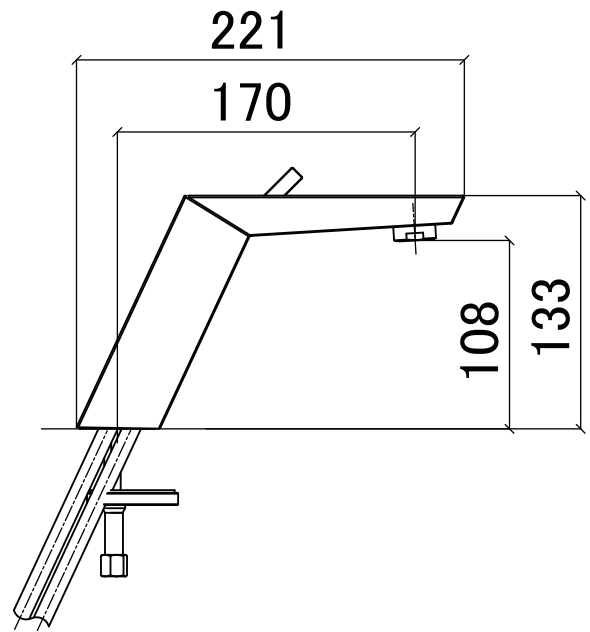

58

max. 35

品番

33. 526. 730. XX

セレクション名

SUPERNOVA

仕上

品名

1穴型シングルレバー洗面用混合栓

寸法参考図

DORN
BRACHT

株式会社 **リラインス**