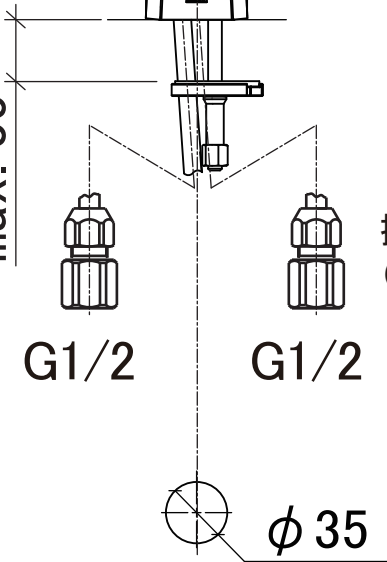

58

max. 35

品番

33. 526. 730. XX

セレクション名

SUPERNOVA

仕上

品名

1穴型シングルレバー洗面用混合栓

寸法参考図

DORN
BRACHT

株式会社 **リラインス**