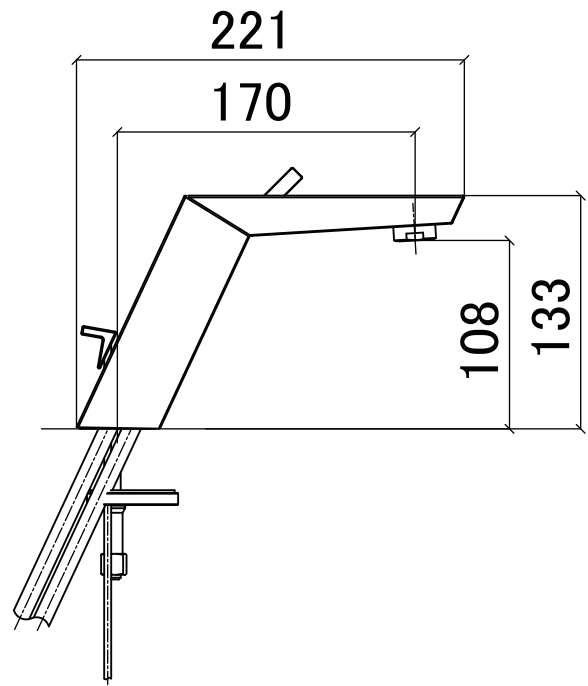

58

max. 35

品番 33. 525. 730. XX

セレクション名 SUPERNOVA

仕上

品名 1穴型シングルレバー洗面用混合栓

寸法参考図

DORN
BRACHT