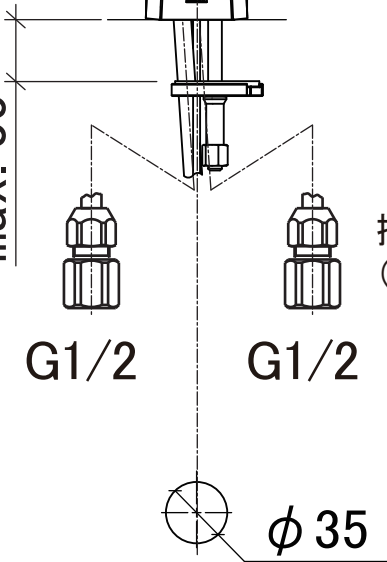

58

max. 35

品番 33. 525. 730. XX

セレクション名 SUPERNOVA

仕上

品名 1穴型シングルレバー洗面用混合栓

寸法参考図

DORN
BRACHT