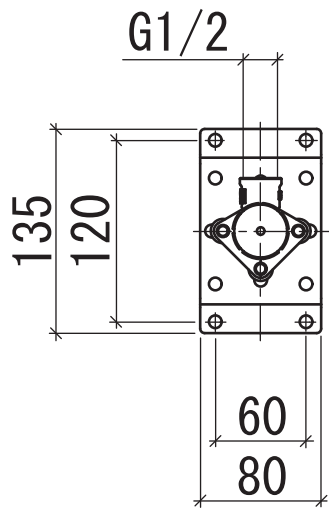

埋込部正面図

品番

27.818.980.XX + 35.085.970.90

セレクション名

Symetrics

仕上

品名

ハンドシャワーセット

寸法参考図

DORN
BRACHT

株式会社 **リライズ**