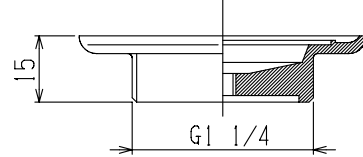

① 目皿

② パッキン

③ フラケット

④ 固定ネジ

品番

10.100.970.00

寸法参考図

セレクション名