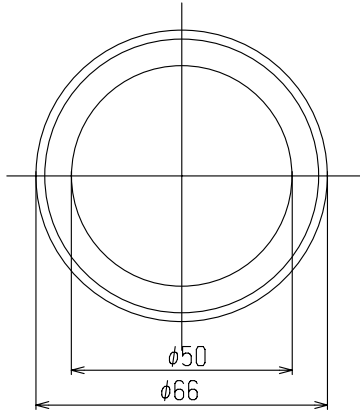

① 目皿

② パッキン

③ フラケット

④ 固定ネジ

品番

10.100.970.00

寸法参考図

セレクション名