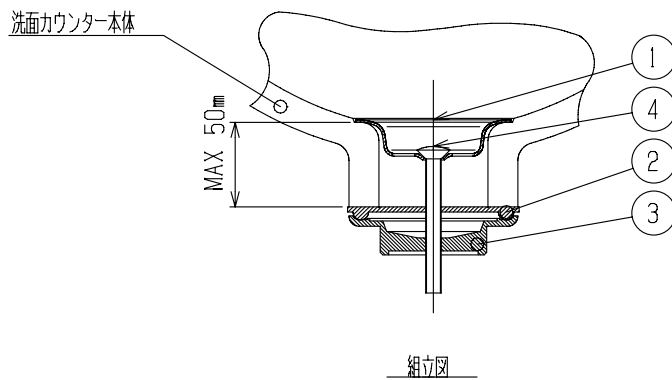

① 目皿

② パッキン

③ フラケット

④ 固定ネジ

品番

10.100.970.00

寸法参考図

セレクション名

—

仕上

—

品名

オーハ" ーフロー無し排水口金具