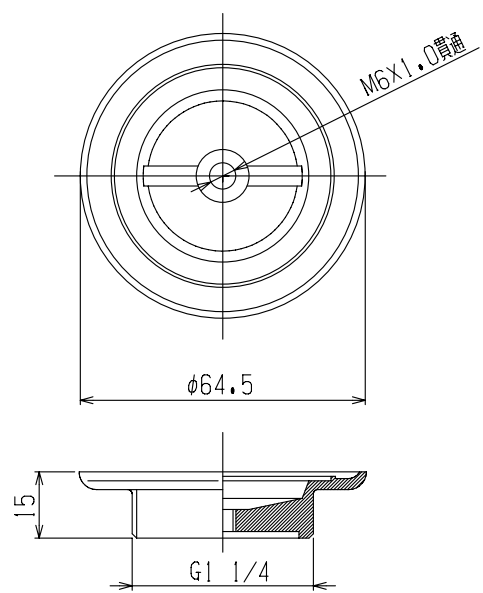

① 目皿

② パッキン

③ フラケット

④ 固定ネジ

品番

10.100.970.00

寸法参考図

セレクション名

—

仕上

—

品名

オーハ" ーフロー無し排水口金具